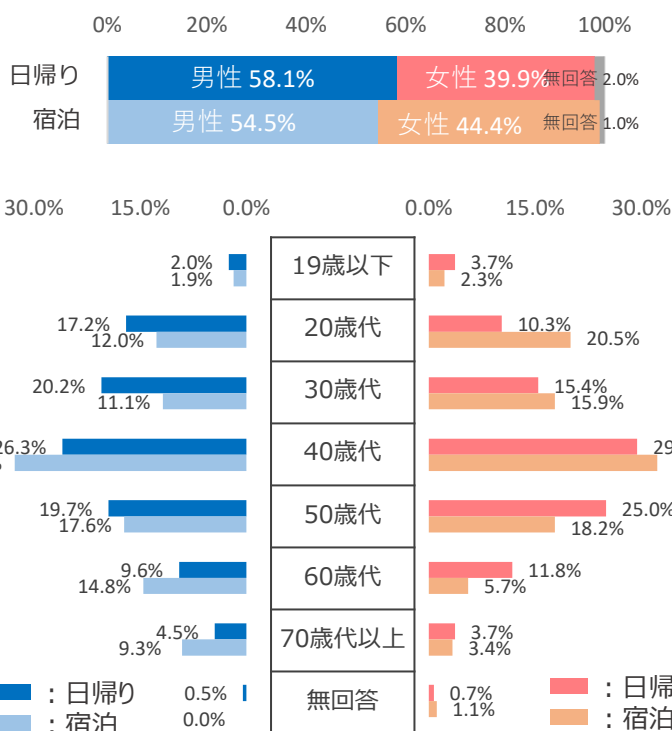

令和4年度那須塩原市観光動態調査 概要版

宿泊比率は「宿泊」が36.8%、「日帰り」が63.2%。

宿泊比率は「1泊」が82.4%と最も多く、次いで「2泊」が15.6%。「5泊以上」は1.5%あった。

性別は日帰り、宿泊ともに「男性」比率が高く、年代では「40代」が最も多い。

お住まいは日帰り、宿泊ともに「栃木県」が最も多い。宿泊では2番目に「東京都」が入る。

宿泊比率 (n=540)

宿泊日数 (宿泊のみ n=199)

※ 那須塩原市以外に宿泊した場合は、「日帰り」として定義

性別・年代

上段：日帰り (n=340) 下段：宿泊 (n=199)

お住まい

上段：日帰り (n=341) 下段：宿泊 (n=199)

※年代別については性別が無回答のものを除外して集計しており、ここでの無回答は年代が無回答の割合を指す。