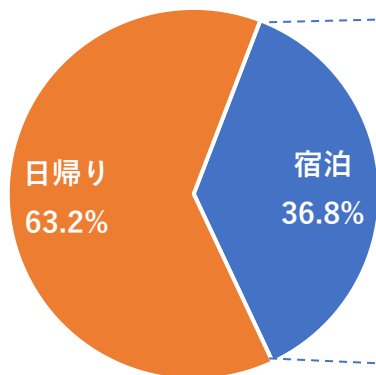

令和4年度那須塩原市観光動態調査 概要版

宿泊比率は「宿泊」が36.8%、「日帰り」が63.2%。

宿泊比率は「1泊」が82.4%と最も多く、次いで「2泊」が15.6%。「5泊以上」は1.5%あった。

性別は日帰り、宿泊ともに「男性」比率が高く、年代では「40代」が最も多い。

お住まいは日帰り、宿泊ともに「栃木県」が最も多い。宿泊では2番目に「東京都」が入る。

宿泊比率 (n=540)

宿泊日数 (宿泊のみ n=199)

※ 那須塩原市以外に宿泊した場合は、「日帰り」として定義

性別・年代

上段：日帰り (n=340) 下段：宿泊 (n=199)

お住まい

上段：日帰り (n=341) 下段：宿泊 (n=199)

※年代別については性別が無回答のものを除外して集計しており、ここでの無回答は年代が無回答の割合を指す。