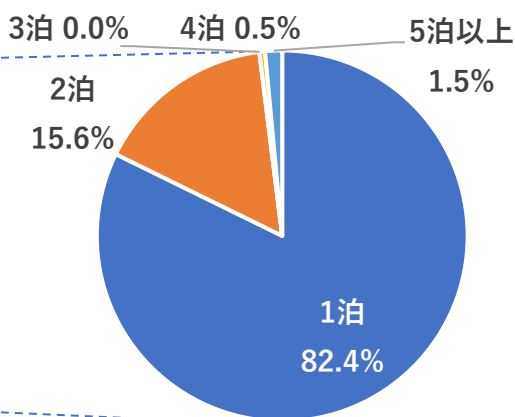

令和4年度那須塩原市観光動態調査 概要版

宿泊比率は「宿泊」が36.8%、「日帰り」が63.2%。

宿泊比率は「1泊」が82.4%と最も多く、次いで「2泊」が15.6%。「5泊以上」は1.5%あった。

性別は日帰り、宿泊ともに「男性」比率が高く、年代では「40代」が最も多い。

お住まいは日帰り、宿泊ともに「栃木県」が最も多い。宿泊では2番目に「東京都」が入る。

宿泊比率 (n=540)

宿泊日数 (宿泊のみ n=199)

※ 那須塩原市以外に宿泊した場合は、「日帰り」として定義

性別・年代

上段：日帰り (n=340) 下段：宿泊 (n=199)

お住まい

上段：日帰り (n=341) 下段：宿泊 (n=199)

※年代別については性別が無回答のものを除外して集計しており、ここでの無回答は年代が無回答の割合を指す。