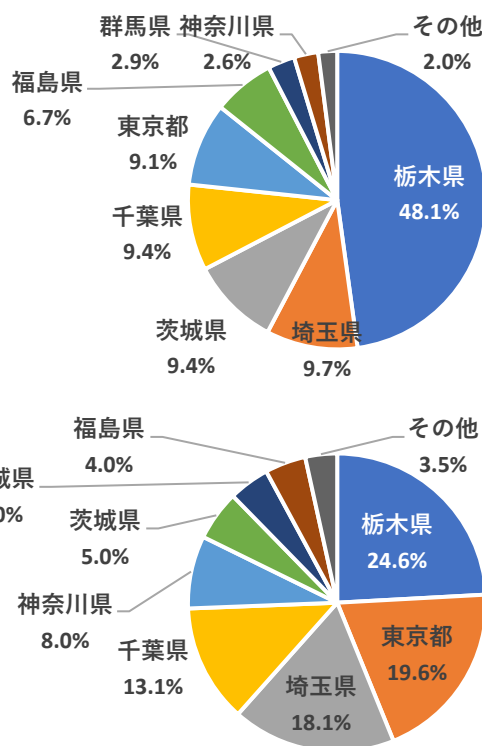

令和4年度那須塩原市観光動態調査 概要版

宿泊比率は「宿泊」が36.8%、「日帰り」が63.2%。

宿泊比率は「1泊」が82.4%と最も多く、次いで「2泊」が15.6%。「5泊以上」は1.5%あった。

性別は日帰り、宿泊ともに「男性」比率が高く、年代では「40代」が最も多い。

お住まいは日帰り、宿泊ともに「栃木県」が最も多い。宿泊では2番目に「東京都」が入る。

宿泊比率 (n=540)

宿泊日数 (宿泊のみ n=199)

※ 那須塩原市以外に宿泊した場合は、「日帰り」として定義

性別・年代

上段：日帰り (n=340) 下段：宿泊 (n=199)

お住まい

上段：日帰り (n=341) 下段：宿泊 (n=199)

※年代別については性別が無回答のものを除外して集計しており、ここでの無回答は年代が無回答の割合を指す。